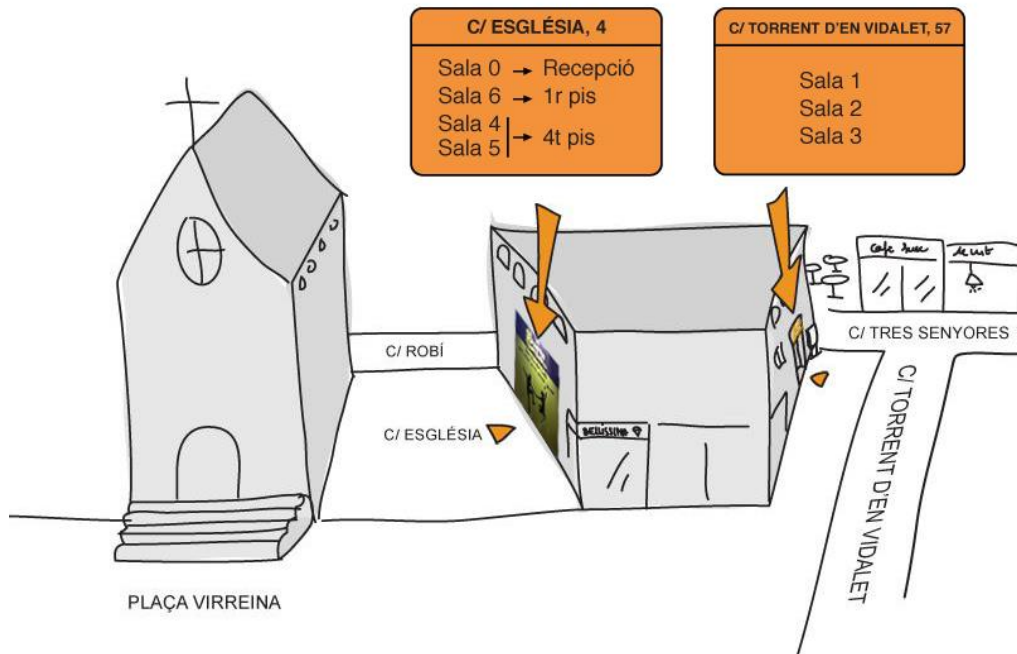

Accés a la sala Youkali pel carrer Ramón y Cajal 88

Accés a la sala Camerino pel carrer Torrent d'en Vidalet 21

ON ÉS LA MEVA SALA?

Les Jams que comencen a partir de les 22h es fan a les sales 1 i 2 però s'hi entrarà a través del pati del carrer Església, ja que la porta del carrer Torrent d'en Vidalet estarà tancada.

Tingueu també present que està totalment prohibit fumar a les nostres instal·lacions, al pati inclòs.

Per qualsevol dubte consulteu les FAQS de la nostra web i/o pregunteu-nos!

<http://www.swingmaniacs.com/ca/especials/faqs>

Let's Bon Inici De Curs!